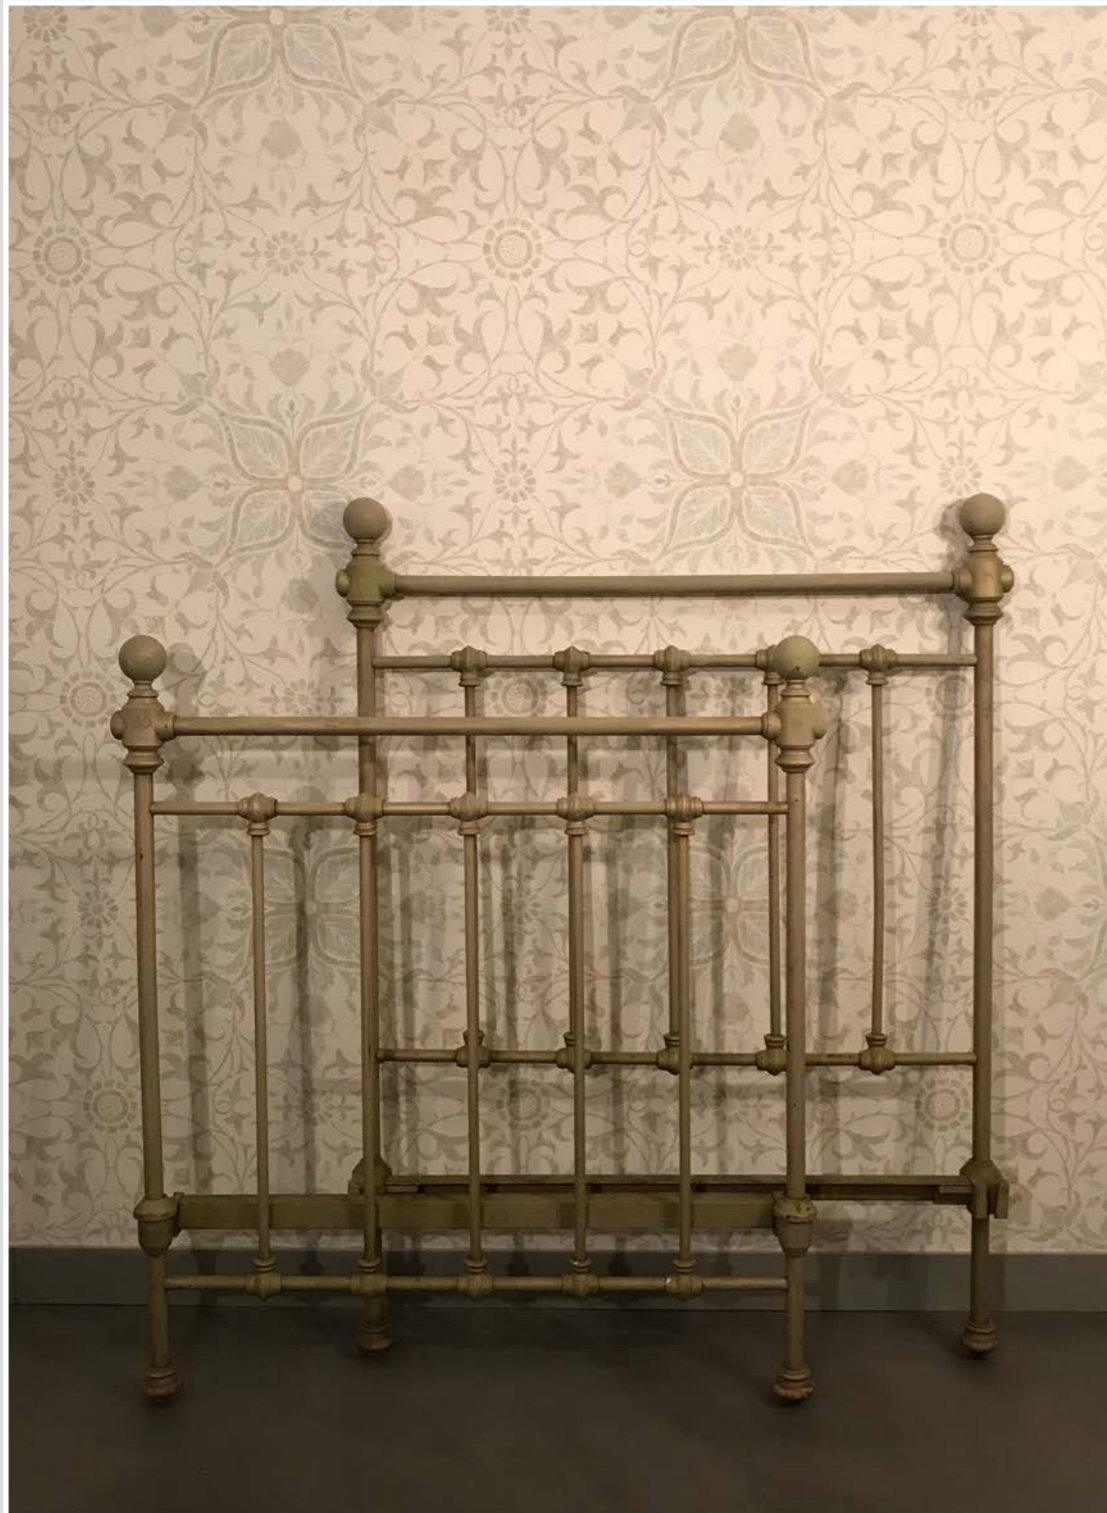

# LETTI

LETTO LEGNO 3 -SOLO TESTATA  
LEGNO VIOLETTO  
96 X h 145 cm

LETTO LEGNO 4  
TESTATA E PEDATA E FIANCHI  
101 X h 71 cm

# LETTI

LETTO FERRO 5 -TESTATA E PEDATA  
TESTATA 91 X h. 143 cm  
PEDATA 91 X h. 90 cm

# LETTI

LETTO FERRO 2  
SOLO TESTATA  
TESTATA 98 X h. 116 cm

LETTO FERRO 3  
SOLO TESTATA  
TESTATA 85 X h. 109 cm

# LETTI

LETTO FERRO 1 -TESTATA E PEDATA E FIANCHI  
TESTATA 104 X h. 137 cm  
PEDATA 88 X h. 117 cm

LETTO FERRO 4 -TESTATA E PEDATA E FIANCHI  
TESTATA 88 X h. 96 cm  
PEDATA 88 X h. 89 cm

STRUTTURA IN LEGNO TESSUTO RIGHE ROSSE