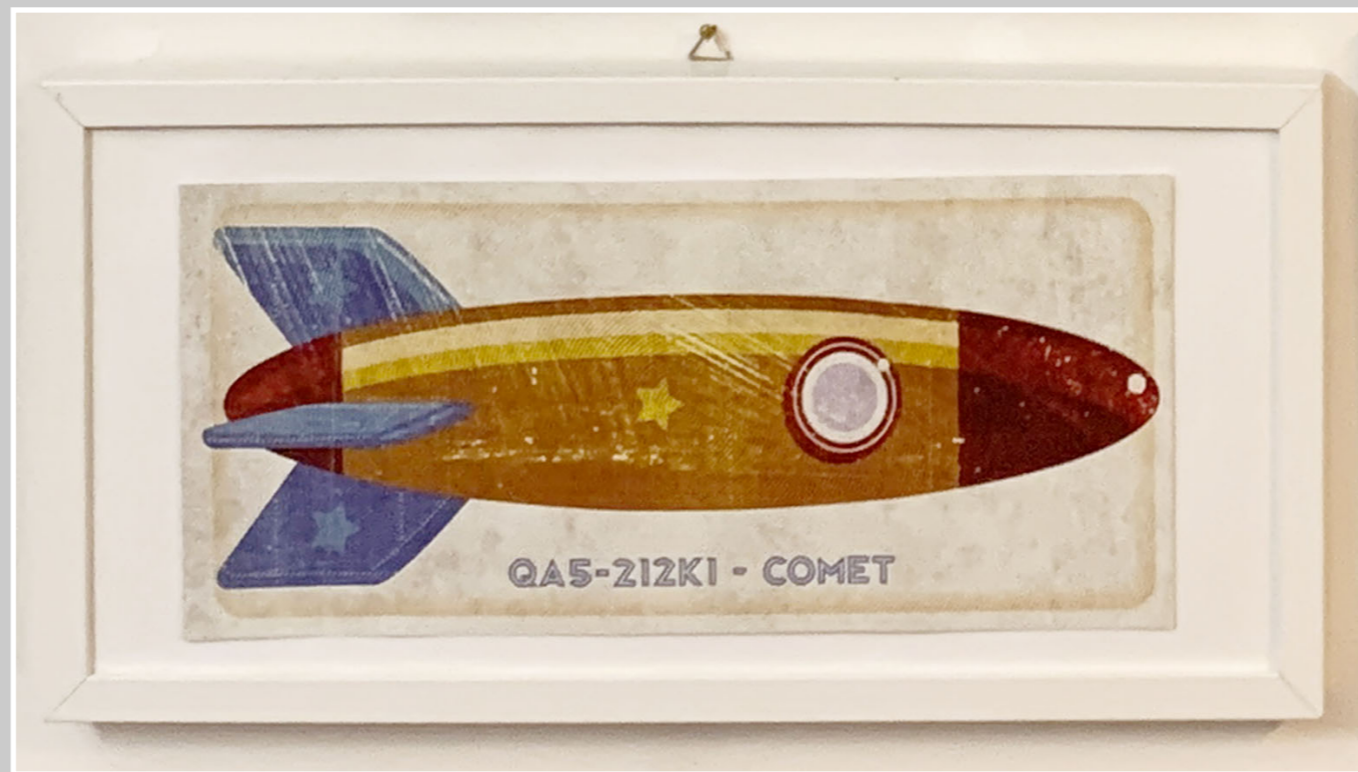

QUADRETTI MISSILE 52 X 25 -ROBOT 35 X 28 ASTRONAVE 33 X 28 CM