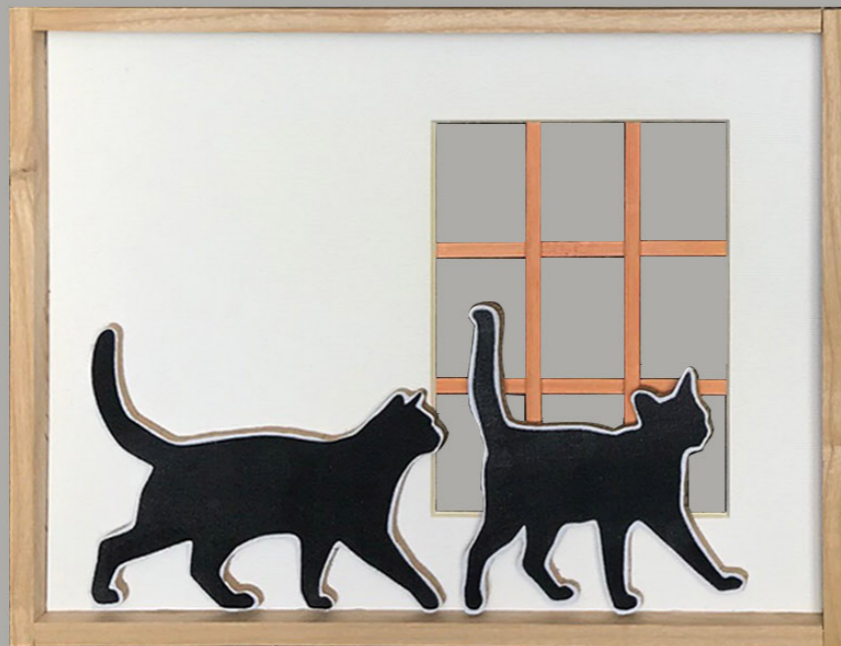

CORNICE BIANCA CONIGLIETTO  
25 X 34 cm

CORNICE BIANCA TEMPERE BIMBO  
57 X 48 cm

CORNICE COLORATA MARGHERITE  
43 X 33 cm

CORNICE BIANCA DISEGNO  
25 X 34 cm

CORNICE BIANCA DISEGNO FRUTTA  
28 X 34 cm

CORNICE LEGNO RECUPERO AVAN PESCE ROSSO RETRO BASSORILIEVO E STENCIL

40 x 32 cm

CORNICE LEGNO RECUPERO AVAN PESCE NERI RETRO BASSORILIEVO E STENCIL

40 x 32 cm

QUADRETTI DI LEGNO PESCE GIOSTRA  
25 x 25 cm

QUADRETTI DI LEGNO ANIMALI COLORATI

25 x 25 cm

QUADRETTI DI LEGNO GATTI E MUCCA