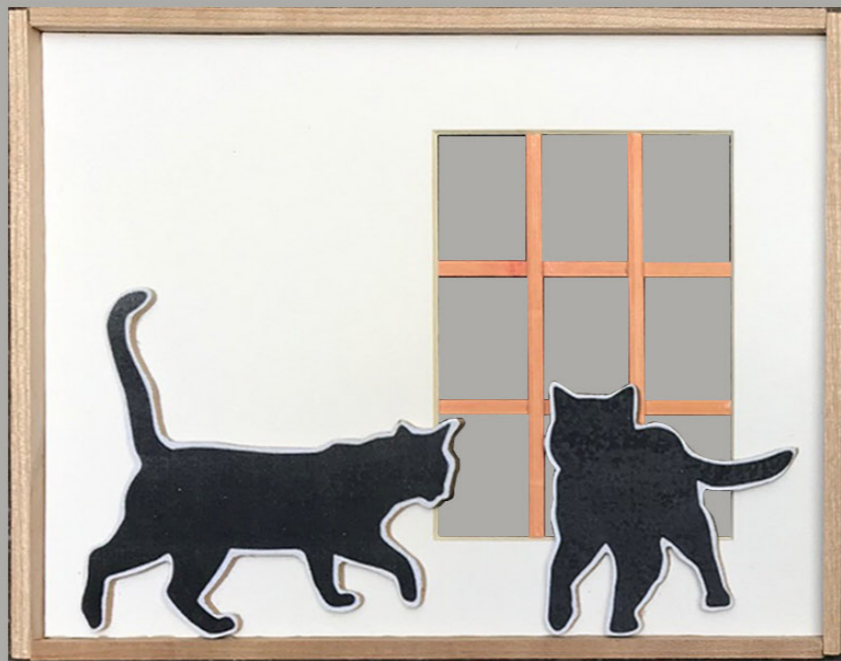

CORNICE BIANCA CONIGLIETTO  
25 X 34 cm

CORNICE BIANCA TEMPERE BIMBO  
57 X 48 cm

CORNICE COLORATA MARGHERITE  
43 X 33 cm

CORNICE BIANCA DISEGNO  
25 X 34 cm

CORNICE BIANCA DISEGNO FRUTTA  
28 X 34 cm

CORNICE LEGNO RECUPERO AVAN PESCE ROSSO RETRO BASSORILIEVO E STENCIL

40 x 32 cm

CORNICE LEGNO RECUPERO AVAN PESCE NERI RETRO BASSORILIEVO E STENCIL

40 x 32 cm

QUADRETTI DI LEGNO PESCE GIOSTRA  
25 x 25 cm

QUADRETTI DI LEGNO ANIMALI COLORATI

25 x 25 cm

QUADRETTI DI LEGNO GATTI E MUCCA