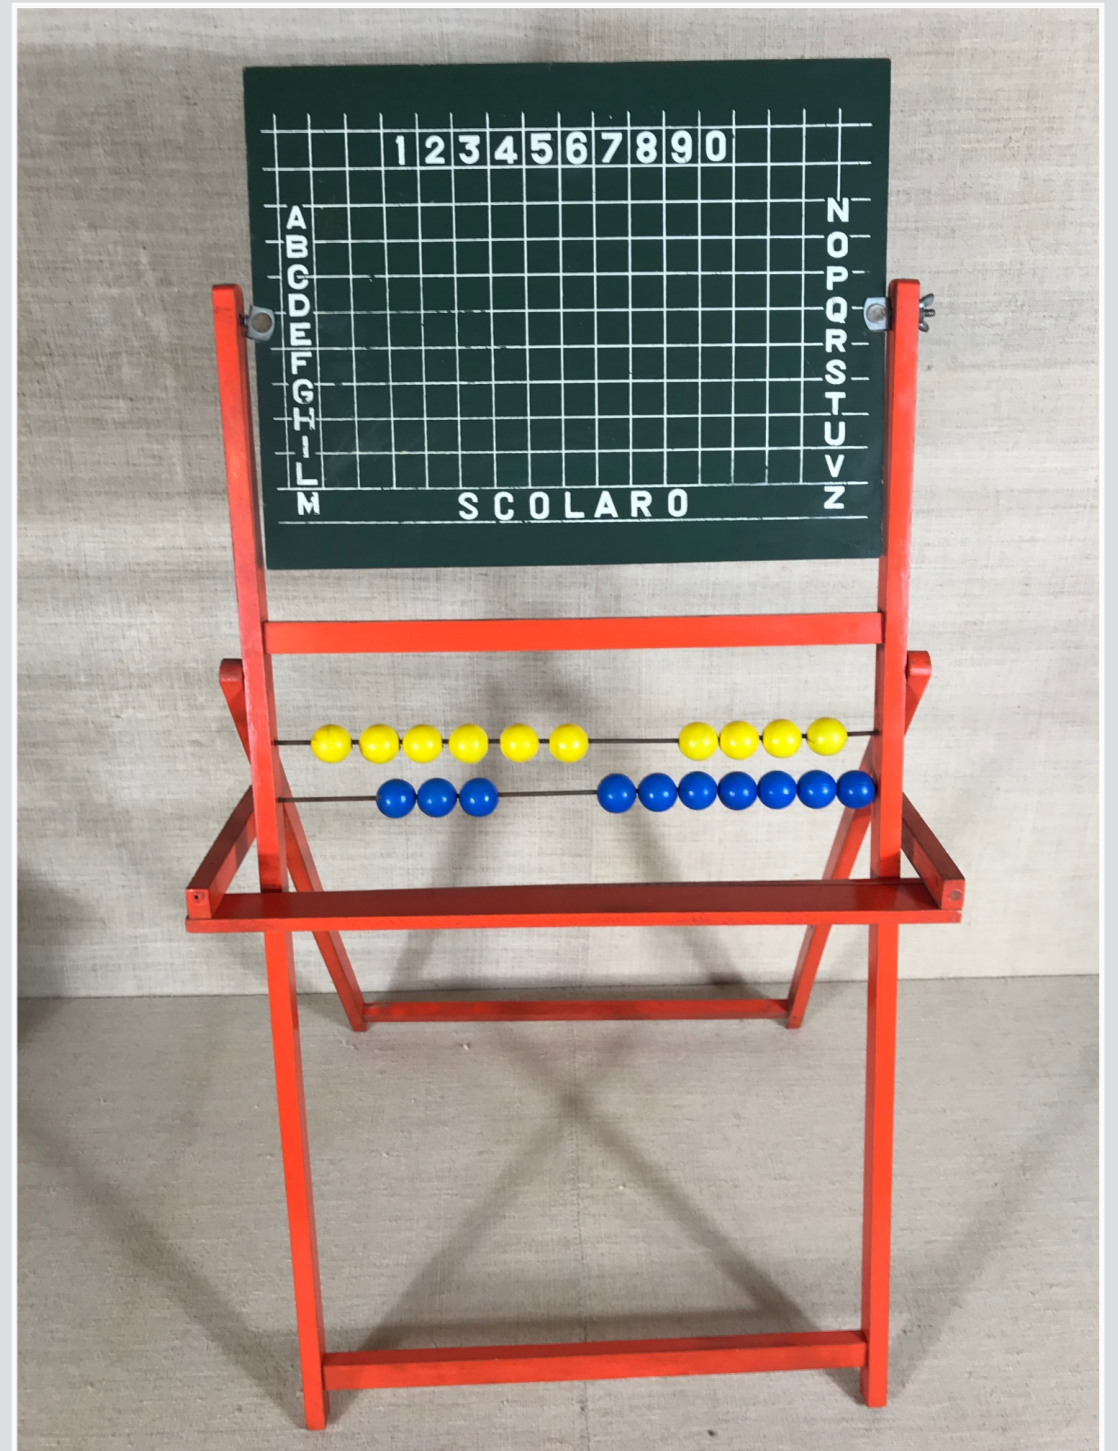

LAVAGNA DA TERRA CON PALLOTTOLIERE
48 x 85 cm