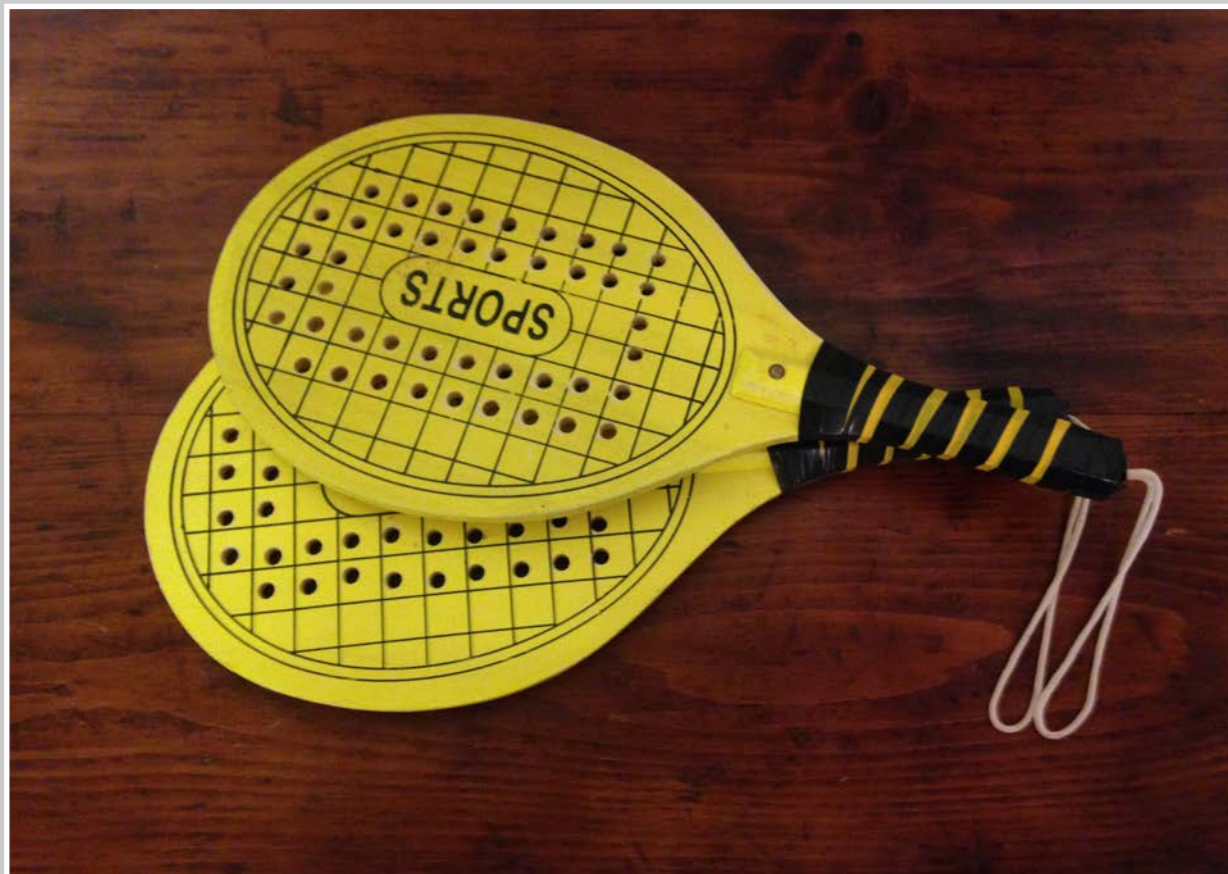

BICI BLU VERDE

PICCOLO TRICICLO LEGNO 48 CM H SELLINO 20 CM

TRICICLO

CARRELLINO LEGNO

CALENDARI MURO

CASCO BICI BIANCO

BOOMERANG LEGNO

RACCHETTE SPIAGGIA